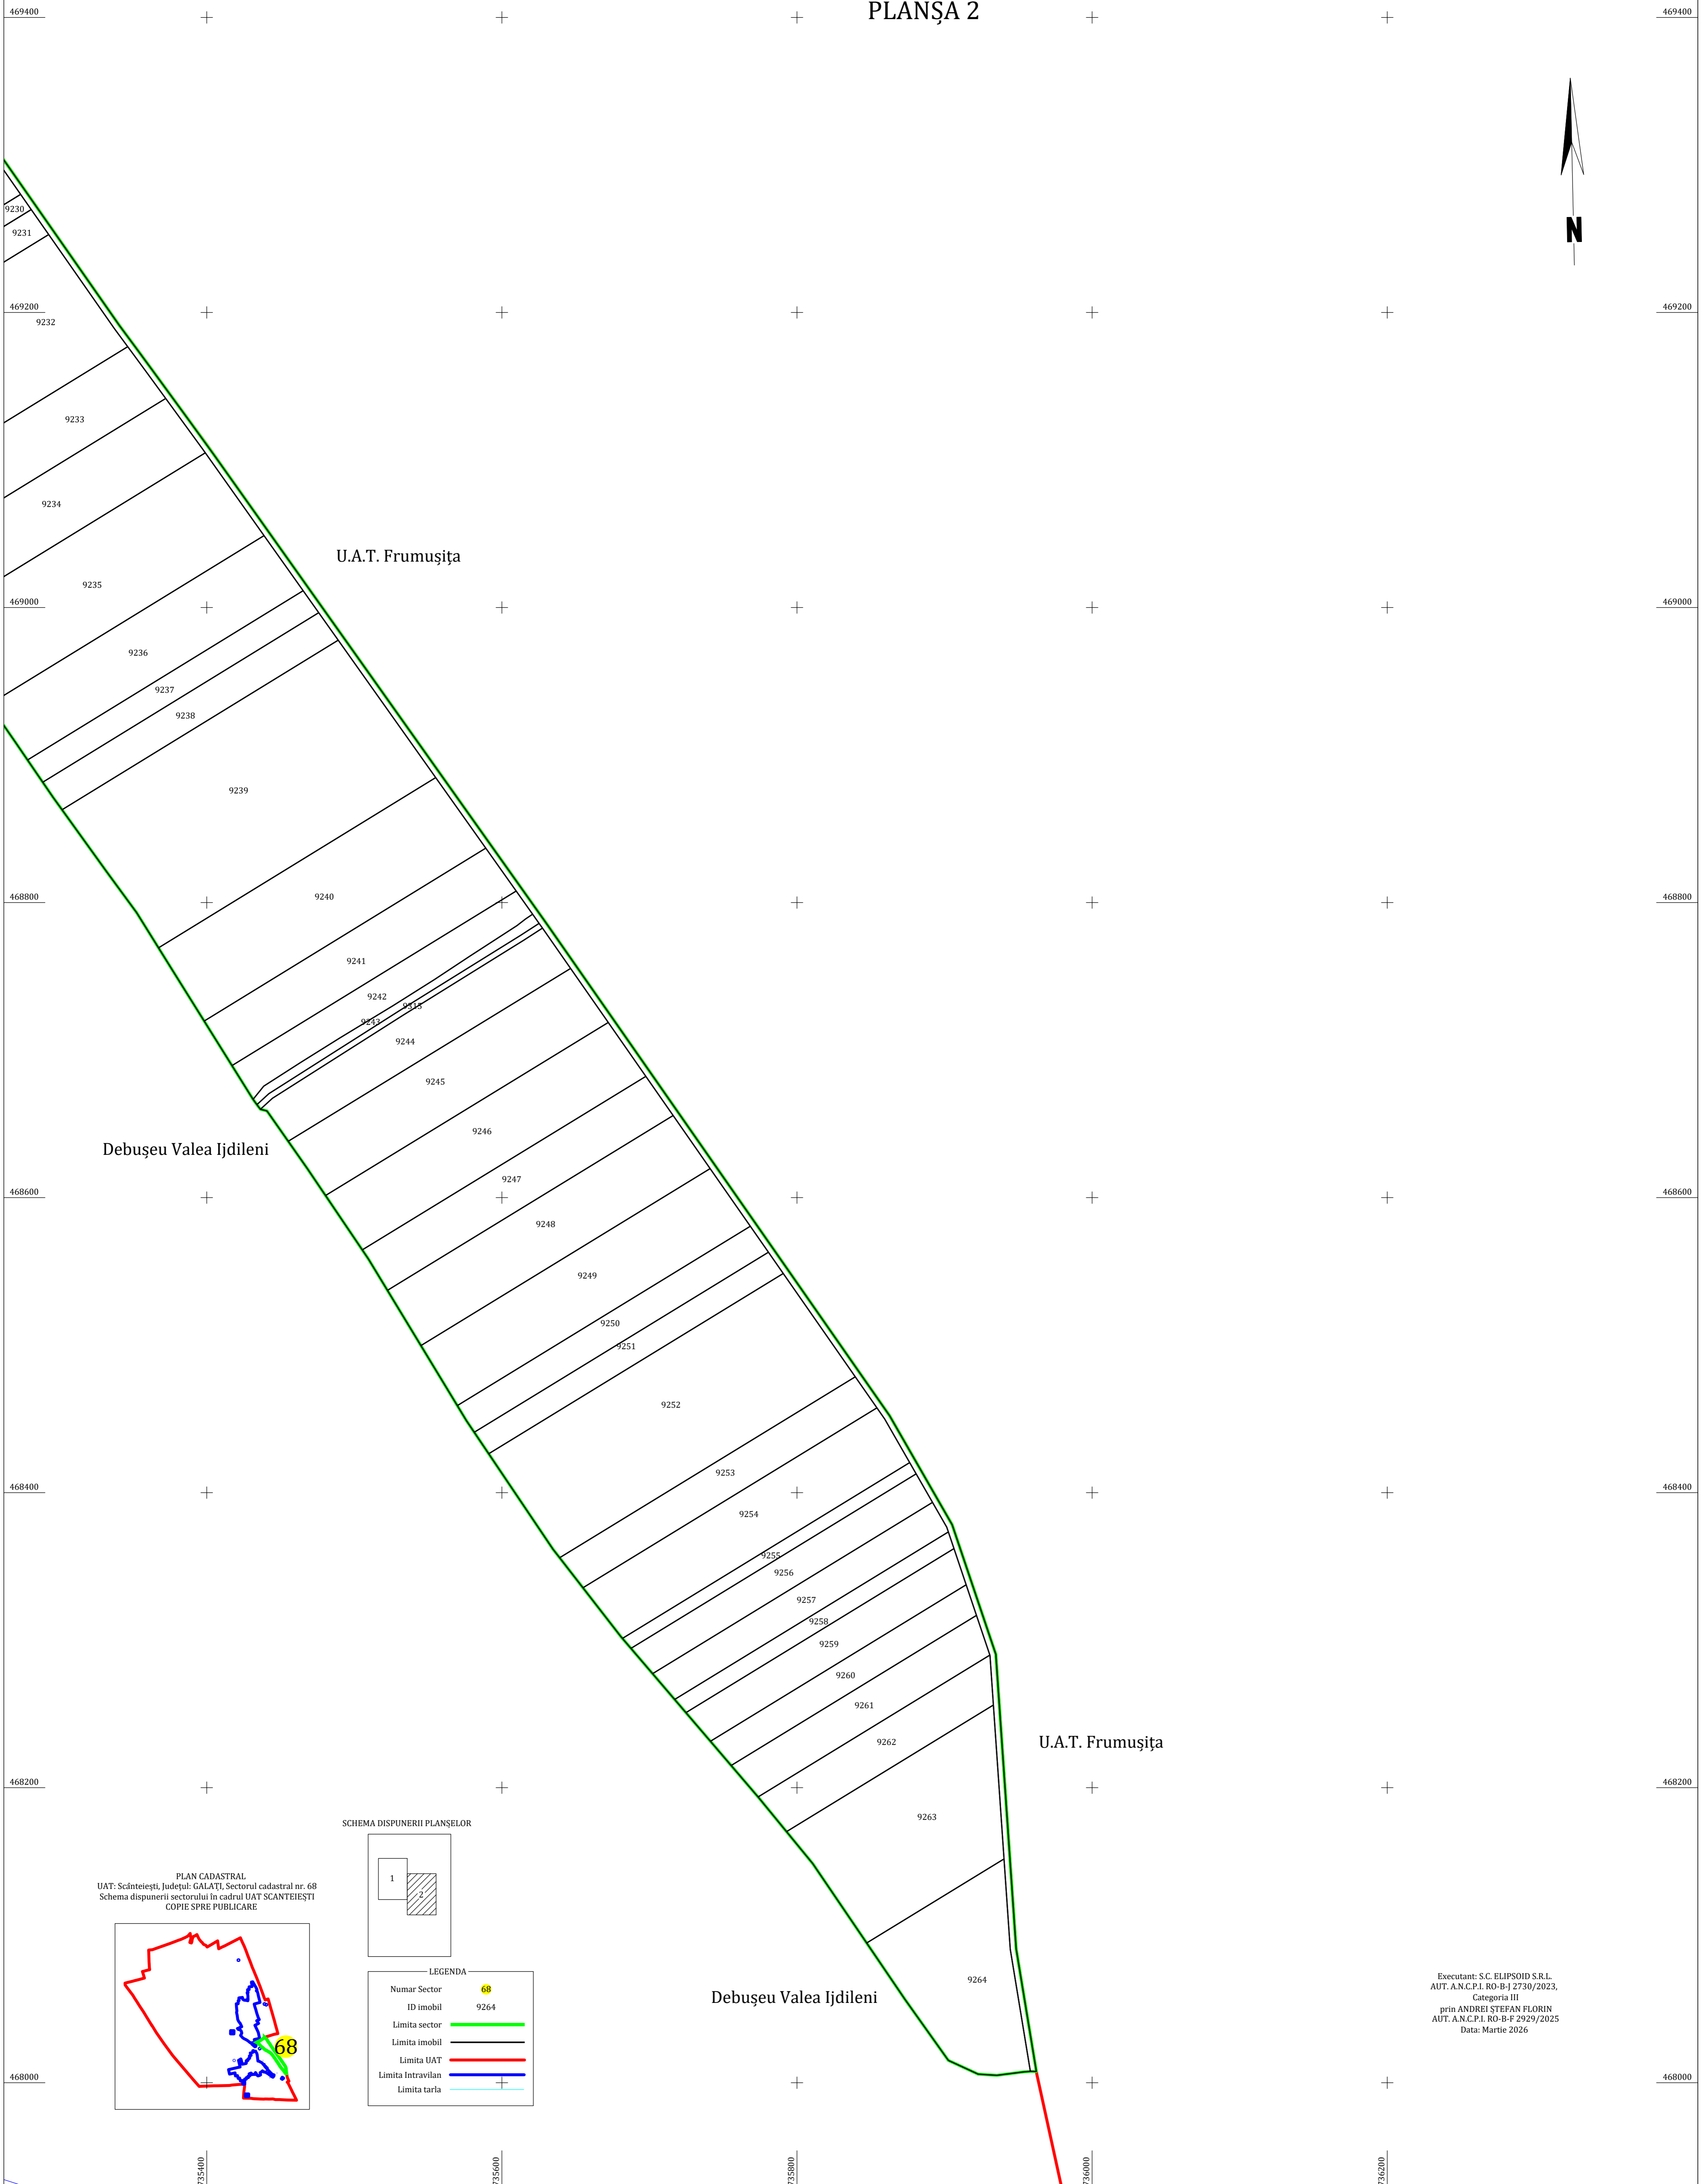

PLAN CADASTRAL
UAT: Scânteiești, Județul: GALAȚI, Sector 68
Scara 1:2000
Sistem de proiecție: stereografic 1970
Copie spre publicare

PLAȘA 2

U.A.T. Frumușița

Debușeu Valea Ijdileni

U.A.T. Frumușița

Debușeu Valea Ijdileni

SCHEMA DISPUNERII PLAȘELOR

LEGENDA

Numar Sector	68
ID imobil	9264
Limita sector	— (green line)
Limita imobil	— (black line)
Limita UAT	— (red line)
Limita Intravilan	— (blue line)
Limita tarla	— (cyan line)