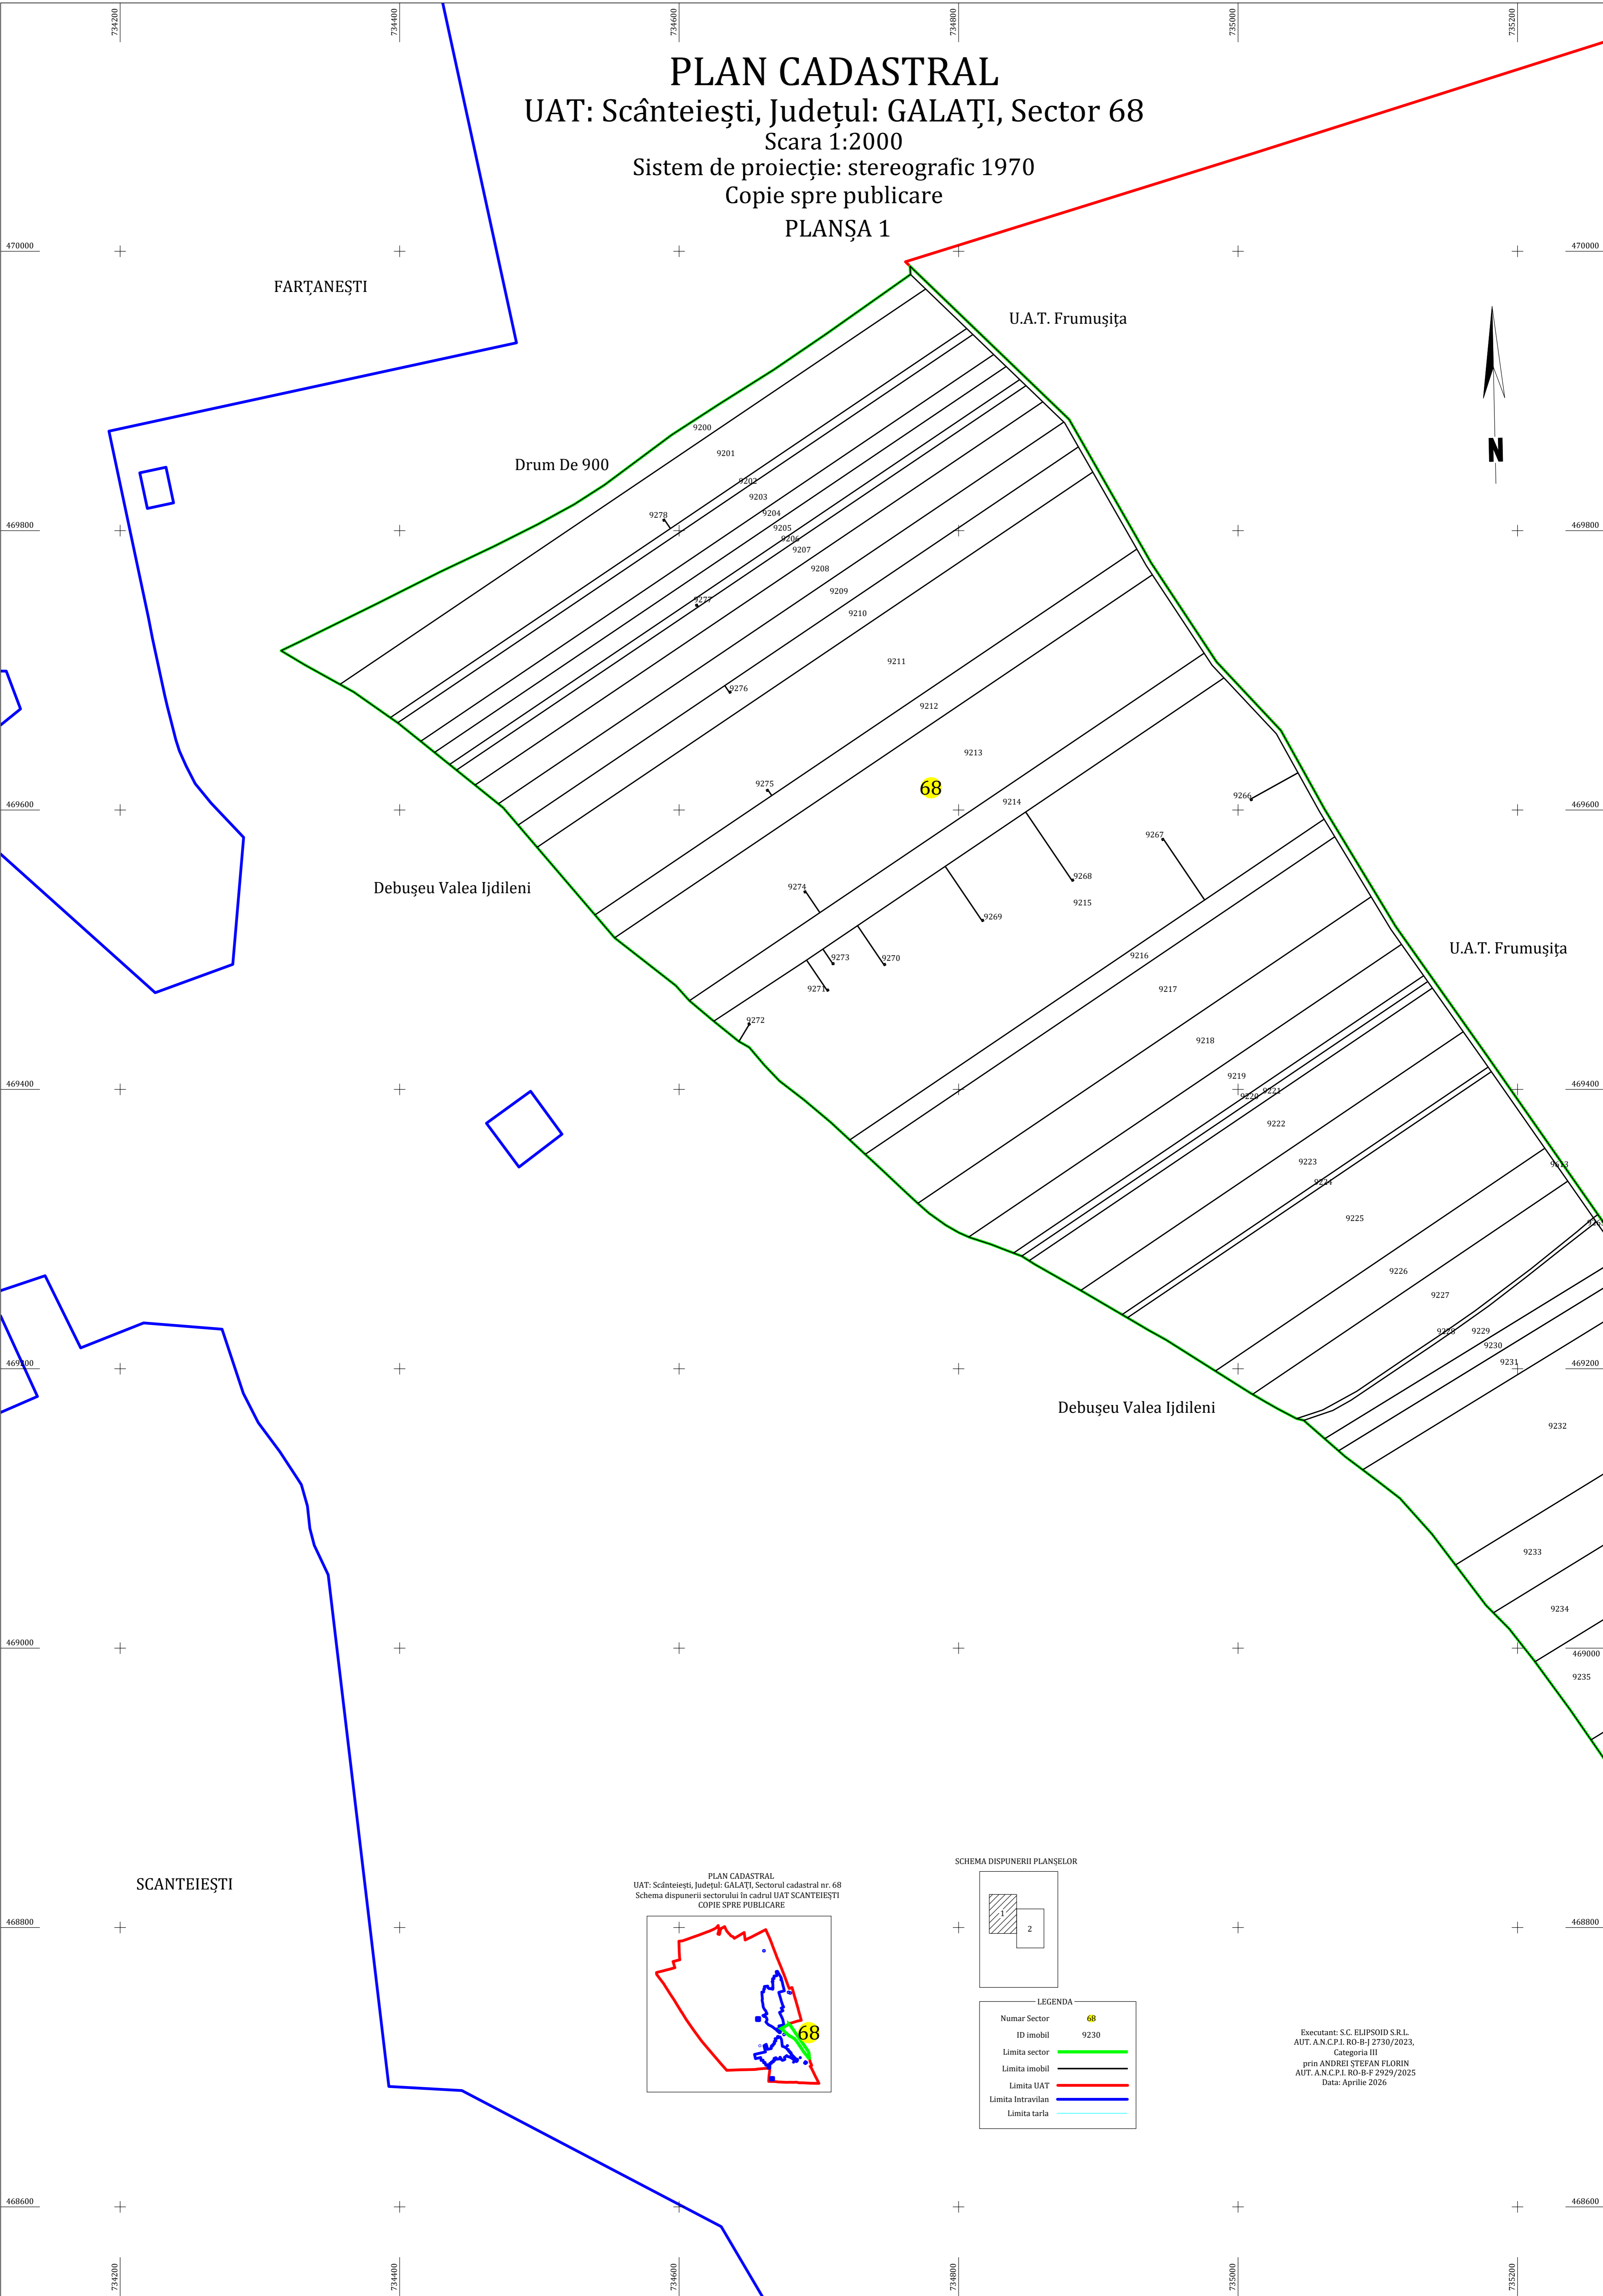

PLAN CADASTRAL
UAT: Scânteiești, Județul: GALAȚI, Sector 68
Scara 1:2000
Sistem de proiecție: stereografic 1970
Copie spre publicare
PLANȘA 1

SCHEMA DISPUNERII PLANȘELOR

LEGENDA

Numar Sector	68
ID imobil	9230
Limita sector	—
Limita imobil	—
Limita UAT	—
Limita Intravilan	—
Limita tarla	—